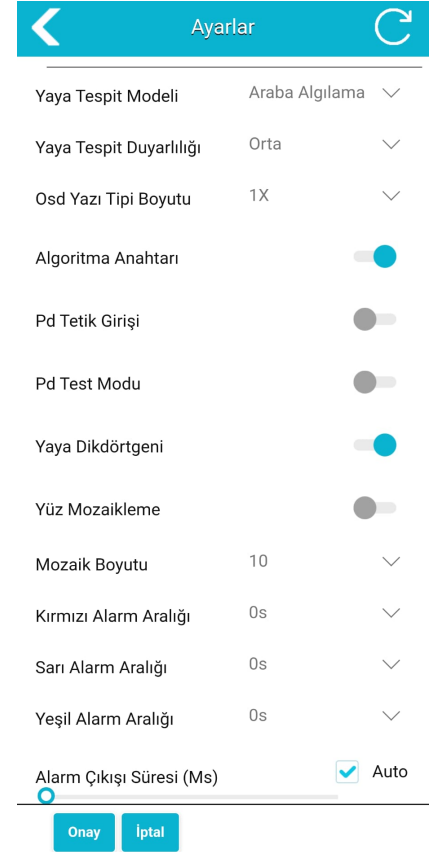

## AI Kamera Ayar Aparatı

**isee**  
ELECTRONICS

AI Kameraların ayarlanması için kablosuz erişim noktası.

AI Kamera ile monitor arasına, özel kablosu üzerindeki USB bağlantı noktasına takılır.

5-10 metre mesafeye kadar, kameraların ayarları, kablosuz olarak telefon ya da PC ile web browser üzerinden yapılır.