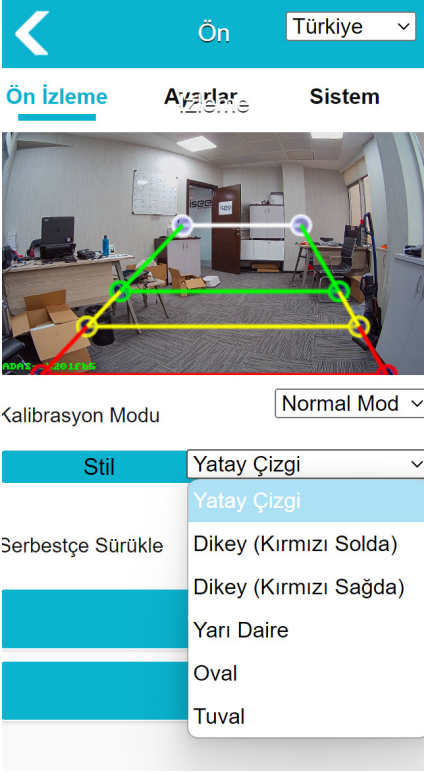

# IA-W

## AI Kamera Ayar Aparatı

**isee**  
ELECTRONICS

AI Kameraların ayarlanması için kablosuz erişim noktası.

AI Kamera ile monitor arasına, özel kablosu üzerindeki USB bağlantı noktasına takılır.

5-10 metre mesafeye kadar, kameraların ayarları, kablosuz olarak telefon ya da PC ile web browser üzerinden yapılır.