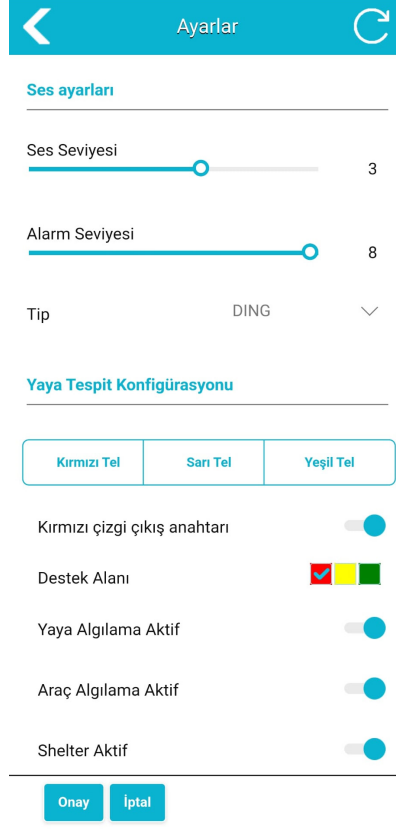

## AI Kamera Ayar Aparatı

**isee**  
ELECTRONICS

AI Kameraların ayarlanması için kablosuz erişim noktası.

AI Kamera ile monitor arasına, özel kablosu üzerindeki USB bağlantı noktasına takılır.

5-10 metre mesafeye kadar, kameraların ayarları, kablosuz olarak telefon ya da PC ile web browser üzerinden yapılır.