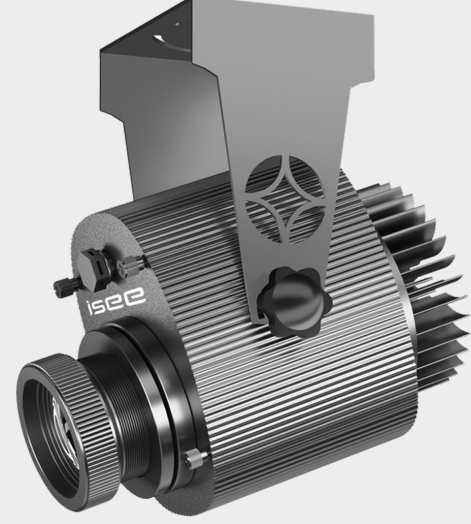

IW-PD-R-300

300W Logo Projektör

(Dönebilen)

isee
ELECTRONICS

Güvenlik ve uyarı amaçlı logoları yansıtmaya yarayan projektör.

Tavan vinçi gibi yüksek ekipmanların altında uyarı işaretleri oluşturmaya uygun.

Daha fazla dikkat çekmesi için, projektörün üzerindeki anahtar ile, logo, döner halde kullanılabilir.

Hazır logolar ya da istediğiniz tasarımlar yansıtılabilir.

Yansıtılan logo boyutu, kurulum yüksekliği ve lens değeri çarpılarak bulunur. Örneğin 10 metre yükseklikten 0.3 lens ile oluşacak işaret 3 metre çapında olacaktır.

- ✓ 300W güç
- ✓ Yüksek mesafeden, büyük logolar için
- ✓ Üzerindeki anahtar ile logo döner şekilde kullanılabilir.
- ✓ IP65 Su geçirmezlik

Işık türü	Yüksek güçlü LED
Işık akısı	25000-30000LM
Renk Sıcaklığı	8000-8500K arası
Renk Oluşturma İndeksi	85Ra
Soğutma Türü	Soğuk dövme alüminyum ısı dağılımı
Plaka boyutu	54mm
Görüntüleme lensi	6 parça ultra HD optik lens
Lamba Boncukları	Sanan
Besleme Gerilimi	AC100-240V
Sürücü Gerilimi	12.5 ~ 18V
Işık Kaynağı Ömrü	≥ 30.000 saat
İsteğe bağlı lens	0.2 / 0.3 / 0.65 / 1:1
Lensin odak uzaklığı	1:0,3 m
Optimum projeksiyon mesafesi	6-100 m
Yıldırımdan Korunma / ESD Koruması	IEC61000-4 (Seviye 4)
IP Sınıfı	IP65 koruma sınıfı
Çalışma sıcaklığı	-40 ~ 60 °C
Boyut	70x52x38cm
Ağırlık	12kg